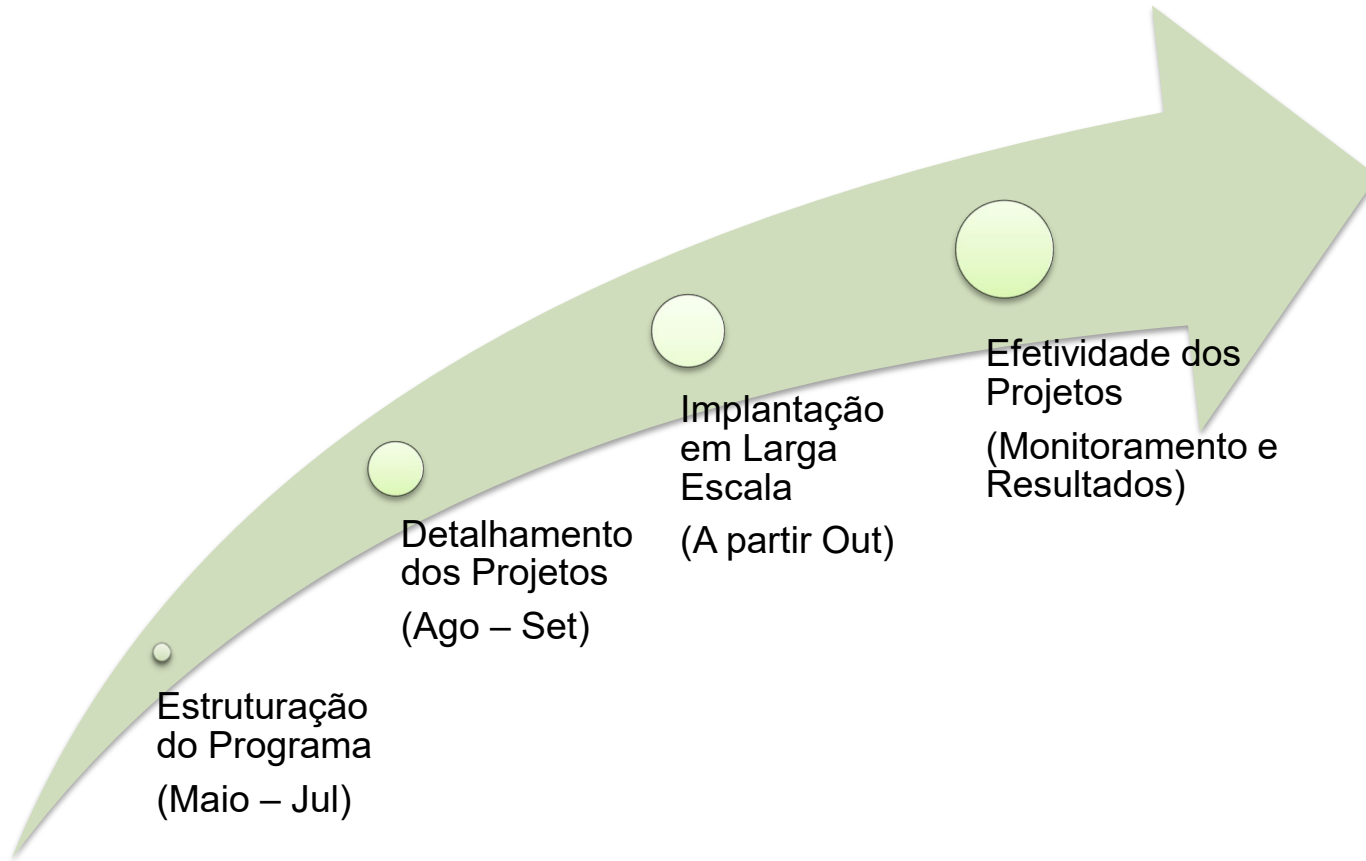

PÁTRIA AMADA BRASIL

GOVERNO FEDERAL

O QUE É O

Programa do Governo Federal para integrar e aprimorar ações estratégicas para recuperação e retomada do crescimento socioeconômico em resposta aos impactos relacionados ao coronavírus.

**CONSTRUÇÃO DE UM
PAÍS EM PROGRESSO.**

DIMENSÕES DO PROGRAMA PRÓ-BRASIL

EIXOS DO PROGRAMA PRÓ-BRASIL

Medidas estruturantes

- Arcabouço normativo
- Investimentos privados
- Segurança jurídica e produtividade
- Melhoria do ambiente de negócios
- Mitigação dos impactos socioeconômicos

Investimentos

- Obras Públicas
- Parcerias com o setor privado

ABRANGÊNCIA DO PROGRAMA PRÓ-BRASIL

* Rol não exaustivo

CRONOGRAMA

1ª Reunião GT - 24/04

HORIZONTE DO PROGRAMA PRÓ-BRASIL

10 ANOS

ILUSTRATIVO