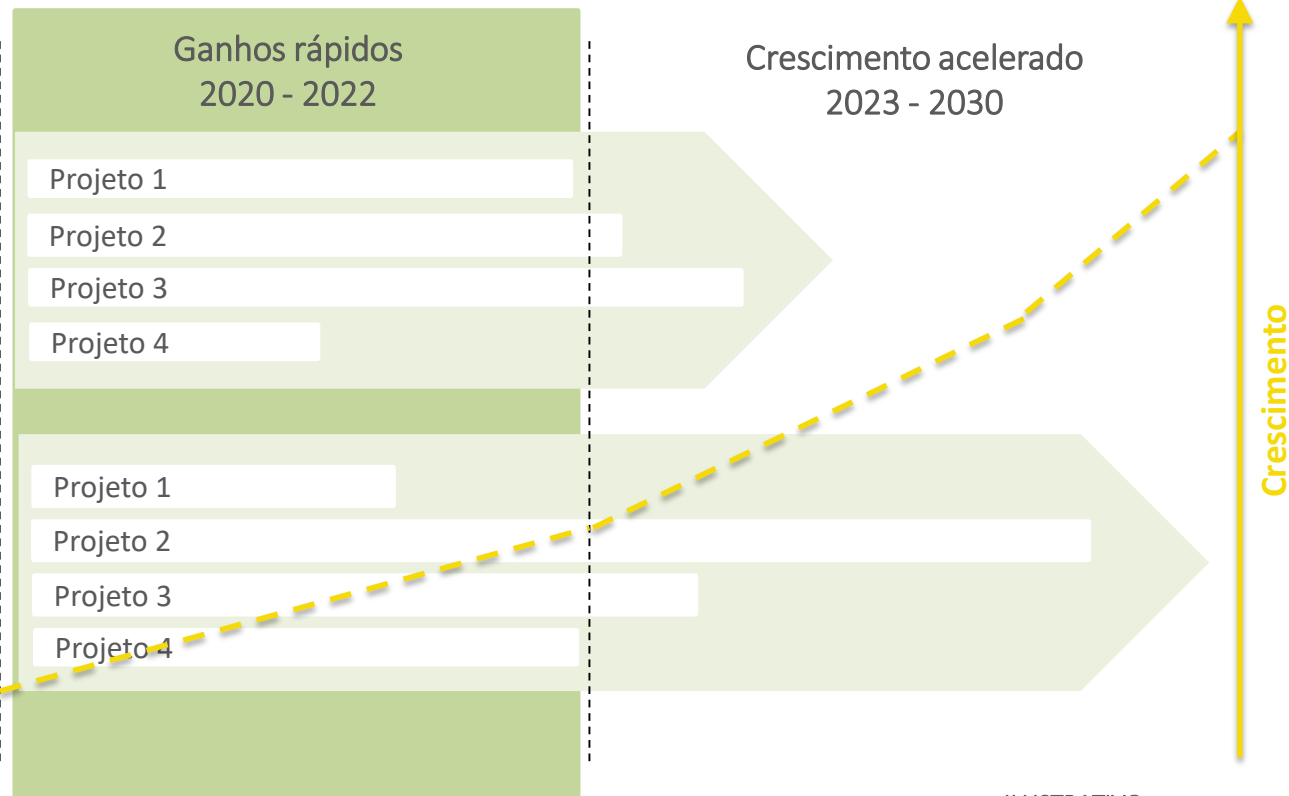

**CONSTRUÇÃO DE UM
PAÍS EM PROGRESSO.**

DIMENSÕES DO PROGRAMA PRÓ-BRASIL

EIXOS DO PROGRAMA PRÓ-BRASIL

Medidas estruturantes

- Arcabouço normativo
- Investimentos privados
- Segurança jurídica e produtividade
- Melhoria do ambiente de negócios
- Mitigação dos impactos socioeconômicos

Investimentos

- Obras Públicas
- Parcerias com o setor privado

ABRANGÊNCIA DO PROGRAMA PRÓ-BRASIL

* Rol não exaustivo

CRONOGRAMA

1ª Reunião GT - 24/04

HORIZONTE DO PROGRAMA PRÓ-BRASIL

10 ANOS

ILUSTRATIVO