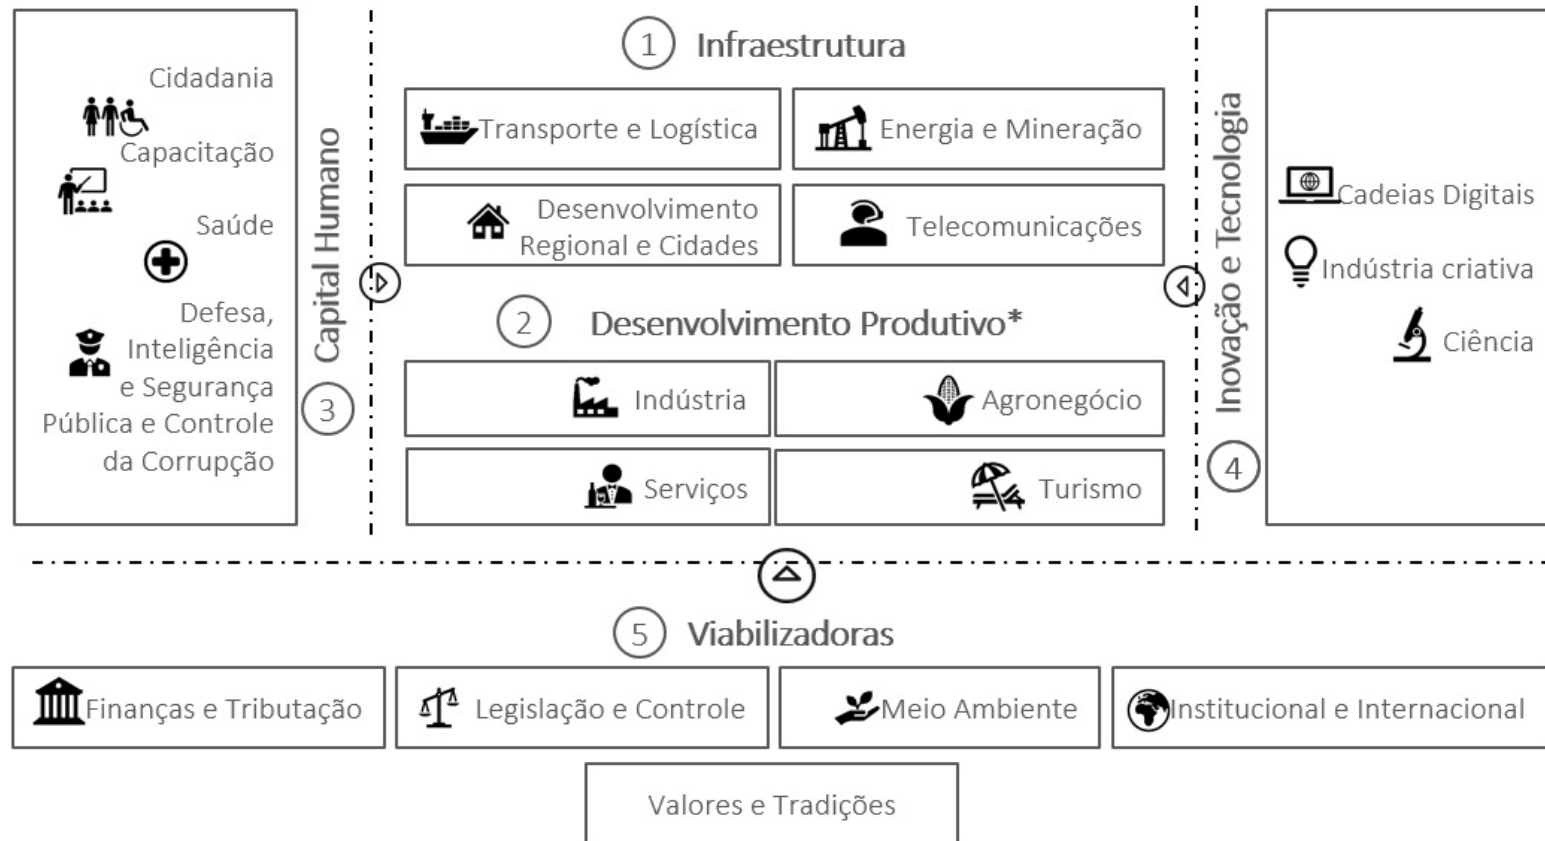

PÁTRIA AMADA BRASIL

GOVERNO FEDERAL

O QUE É O

Programa do Governo Federal para integrar e aprimorar ações estratégicas para recuperação e retomada do crescimento socioeconômico em resposta aos impactos relacionados ao coronavírus.

**CONSTRUÇÃO DE UM
PAÍS EM PROGRESSO.**

DIMENSÕES DO PROGRAMA PRÓ-BRASIL

EIXOS DO PROGRAMA PRÓ-BRASIL

Medidas estruturantes

- Arcabouço normativo
- Investimentos privados
- Segurança jurídica e produtividade
- Melhoria do ambiente de negócios
- Mitigação dos impactos socioeconômicos

Investimentos

- Obras Públicas
- Parcerias com o setor privado

ABRANGÊNCIA DO PROGRAMA PRÓ-BRASIL

* Rol não exaustivo

CRONOGRAMA

1ª Reunião GT - 24/04

HORIZONTE DO PROGRAMA PRÓ-BRASIL

10 ANOS